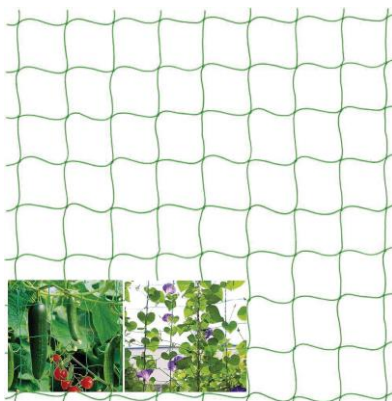

# MALLA ENTUTORAR

La malla entutorar Novagarden diseñada en polipropileno extruido, debe ser fijada en postes colocados a lo largo de las plantaciones que necesitan ser acompañadas para su crecimiento y guiado.

## Características:

- Permite guiar y entutorar las judías, guisantes, pepinos, pepinillos, etc...
- Facilita la cosecha y el crecimiento de cualquier planta trepadora tanto en colocación horizontal, como en colocación vertical.
- Muy resistente, gran duración.
- Fabricada en polipropileno extruido.  
Agujero de 20x20
- Con tratamiento anti UV.
- Color verde.